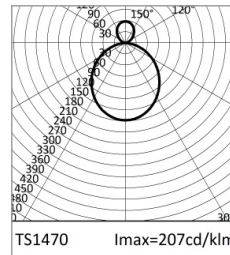

1T5654EL90 | LOGICO System - Decken/Pendelleuchte - Lichtbandmodul

Lineare LED-Leuchte für Deckenanbau- oder Pendelmontage

	4000K	H(m)	D(m)	E_max(lx)	
Ra90				106°	
Fixture Power	74W	1	2.66	1670	
Source Flux	8052lm	2	5.33	418	
Fixture Flux	5474lm	3	7.99	186	
Efficacy	74lm/W	4	10.65	104	
TS1470 I_max=207cd/klm	I_max	1670cd	5	13.32	67