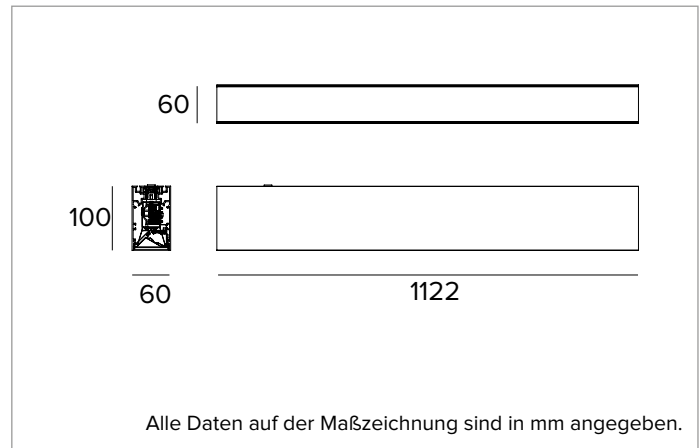

1T5654EL90 | LOGICO System - Decken/Pendelleuchte - Lichtbandmodul

Lineare LED-Leuchte für Deckenanbau- oder Pendelmontage

	4000K	H(m)	D(m)	E_max(lx)	
Ra90				106°	
Fixture Power	74W	1	2.66	1670	
Source Flux	8052lm	2	5.33	418	
Fixture Flux	5474lm	3	7.99	186	
Efficacy	74lm/W	4	10.65	104	
TS1470 I_max=207cd/klm	I_max	1670cd	5	13.32	67

Alle Daten auf der Maßzeichnung sind in mm angegeben.

LICHTQUELLE

LED Engine bestehend aus Streifenplatinen Ra90. Version Tunable White auf Anfrage.

Die Energieeffizienzklasse des Produkts: E

Nennleistung: 66W

Farbe und Oberfläche: Kreideweiß

Abmessungen: L=1122mm

Gewicht: 4Kg

Version: LINEAR

Schutzart: IP20

ELEKTRISCHE MERKMALE

Integriertes elektronisches ON-OFF. Einschließlich Zuleitungen für eine Durchgangsverdrahtung (max. 2,0kW bei Deckenanbau- und -einbau; max. 0,6kW bei Pendelmontage). Batterie-Notstromversorgung erhältlich auf Anfrage. Leuchten gemäß EN 60598-2-22 für die Stromversorgung über ein zentrales Notstromsystem CPSS (Central Power Supply System); Bereiche mit hohem Risiko ausgeschlossen. Die voreingestellte Leistungsaufnahme und der voreingestellte Lichtstrom betragen 100% an AC und 100% an DC.